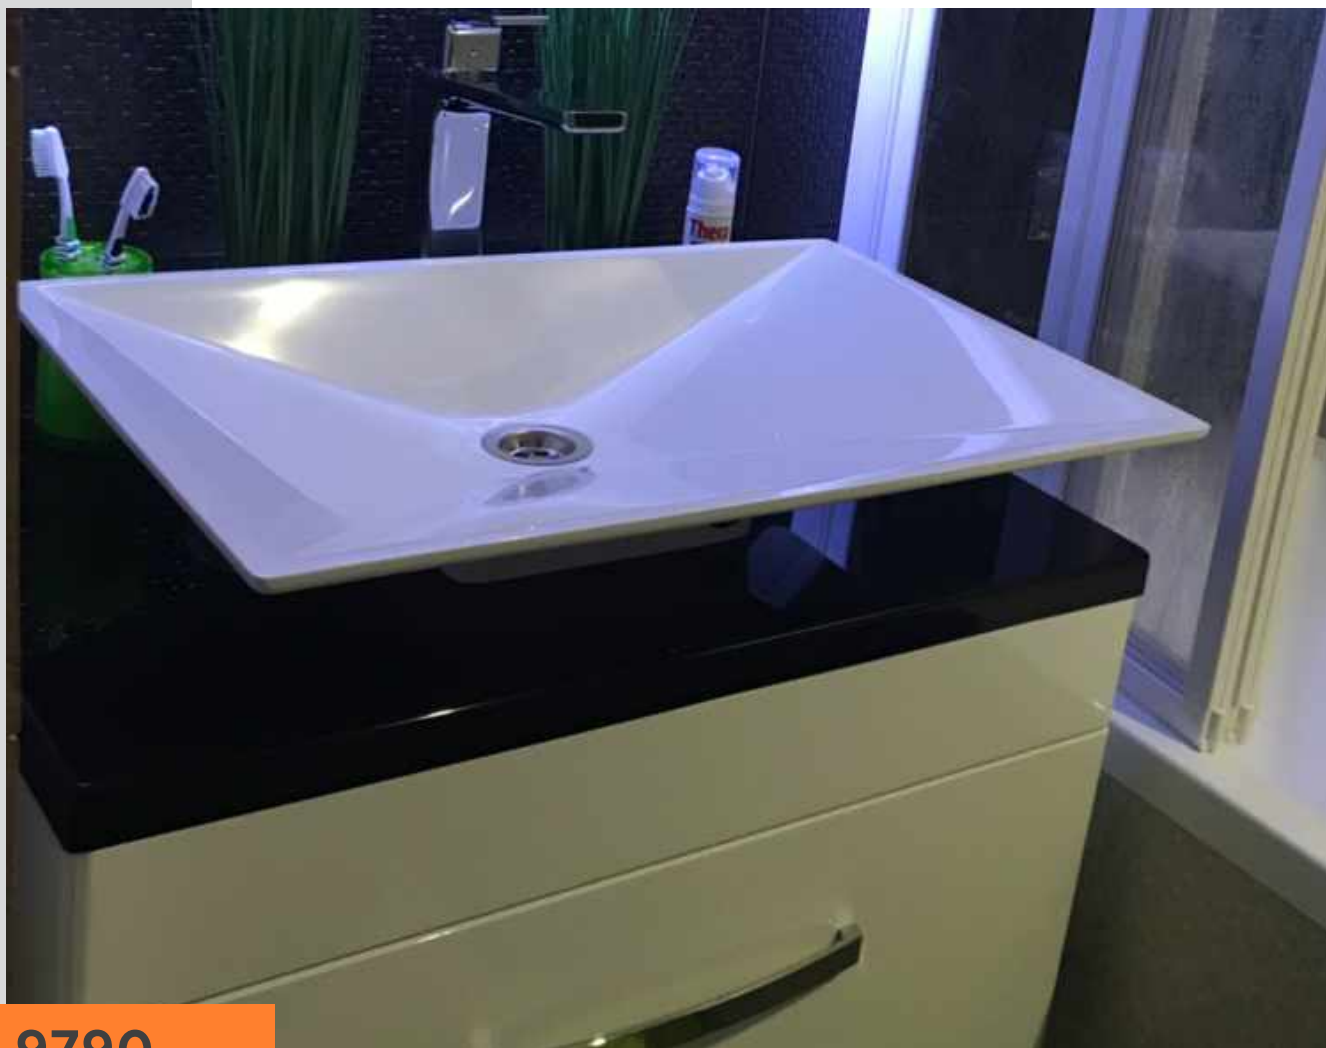

9790 грн

Тумба «Мадлен»

Цвет: Белый (A100)
Длина: 700 мм
Ширина: 450 мм
Высота: 400 мм

Столешница

Цвет: Черный (A200)
Длина: 700 мм
Ширина: 450 мм
Высота: 40 мм

**Умывальник
«Антарес»**

Цвет: Белый (A100)
Длина: 600 мм
Ширина: 400 мм
Высота чаши: 100 мм