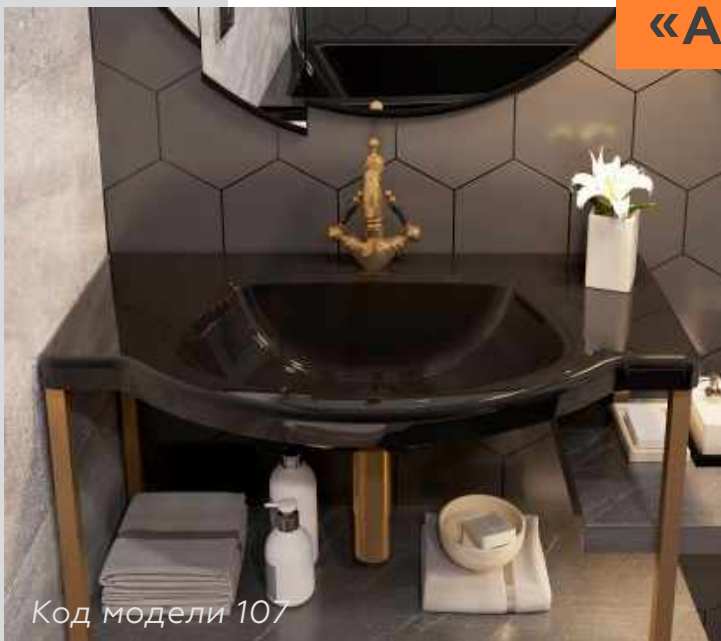

Код модели 107

«АФИНА»

Цвет: Черный (А200)

Установка: подвесная / на тумбу

Форма: прямоугольная

Вес: 24 кг

Длина: 905 мм

Ширина: 500 мм

Глубина чаши: 160 мм

4130 грн