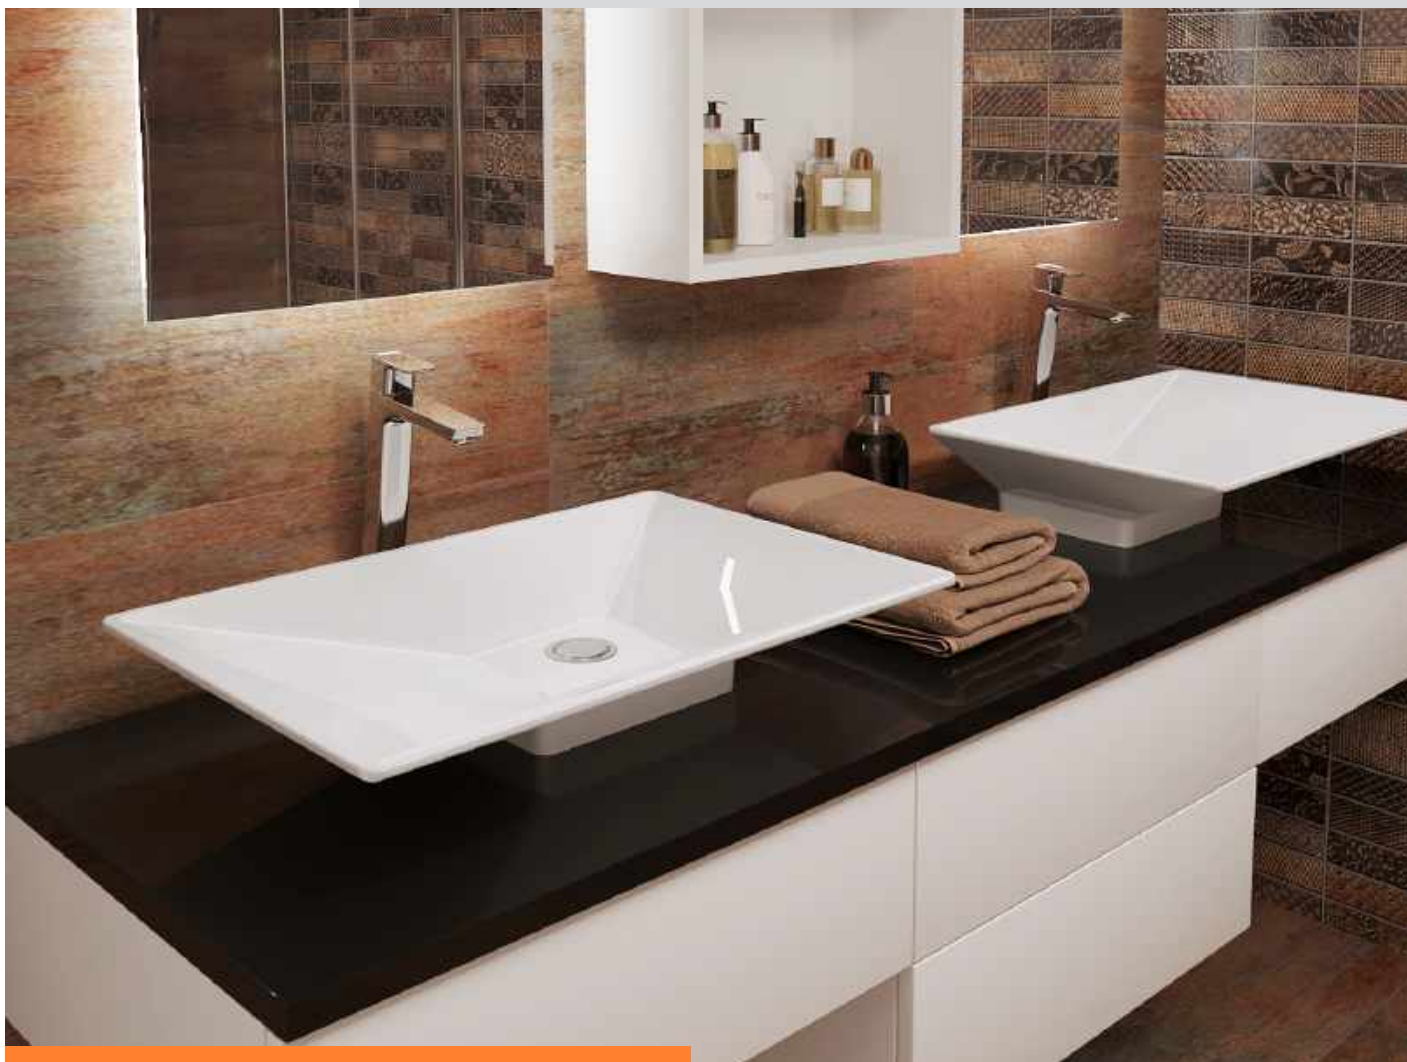

КАТАЛОГ ПРОДУКЦИИ

WWW.SNAIL.NET.UA

СЕРИЙНЫЕ ИЗДЕЛИЯ

«АЛЬТАИР»

Код модели 116

Цвет: Белый (A100)
Установка: врезная
Форма: квадратная
Вес: 5,7 кг

Длина: 400 мм
Ширина: 400 мм
Высота борта: 40 мм
Глубина чаши: 120 мм